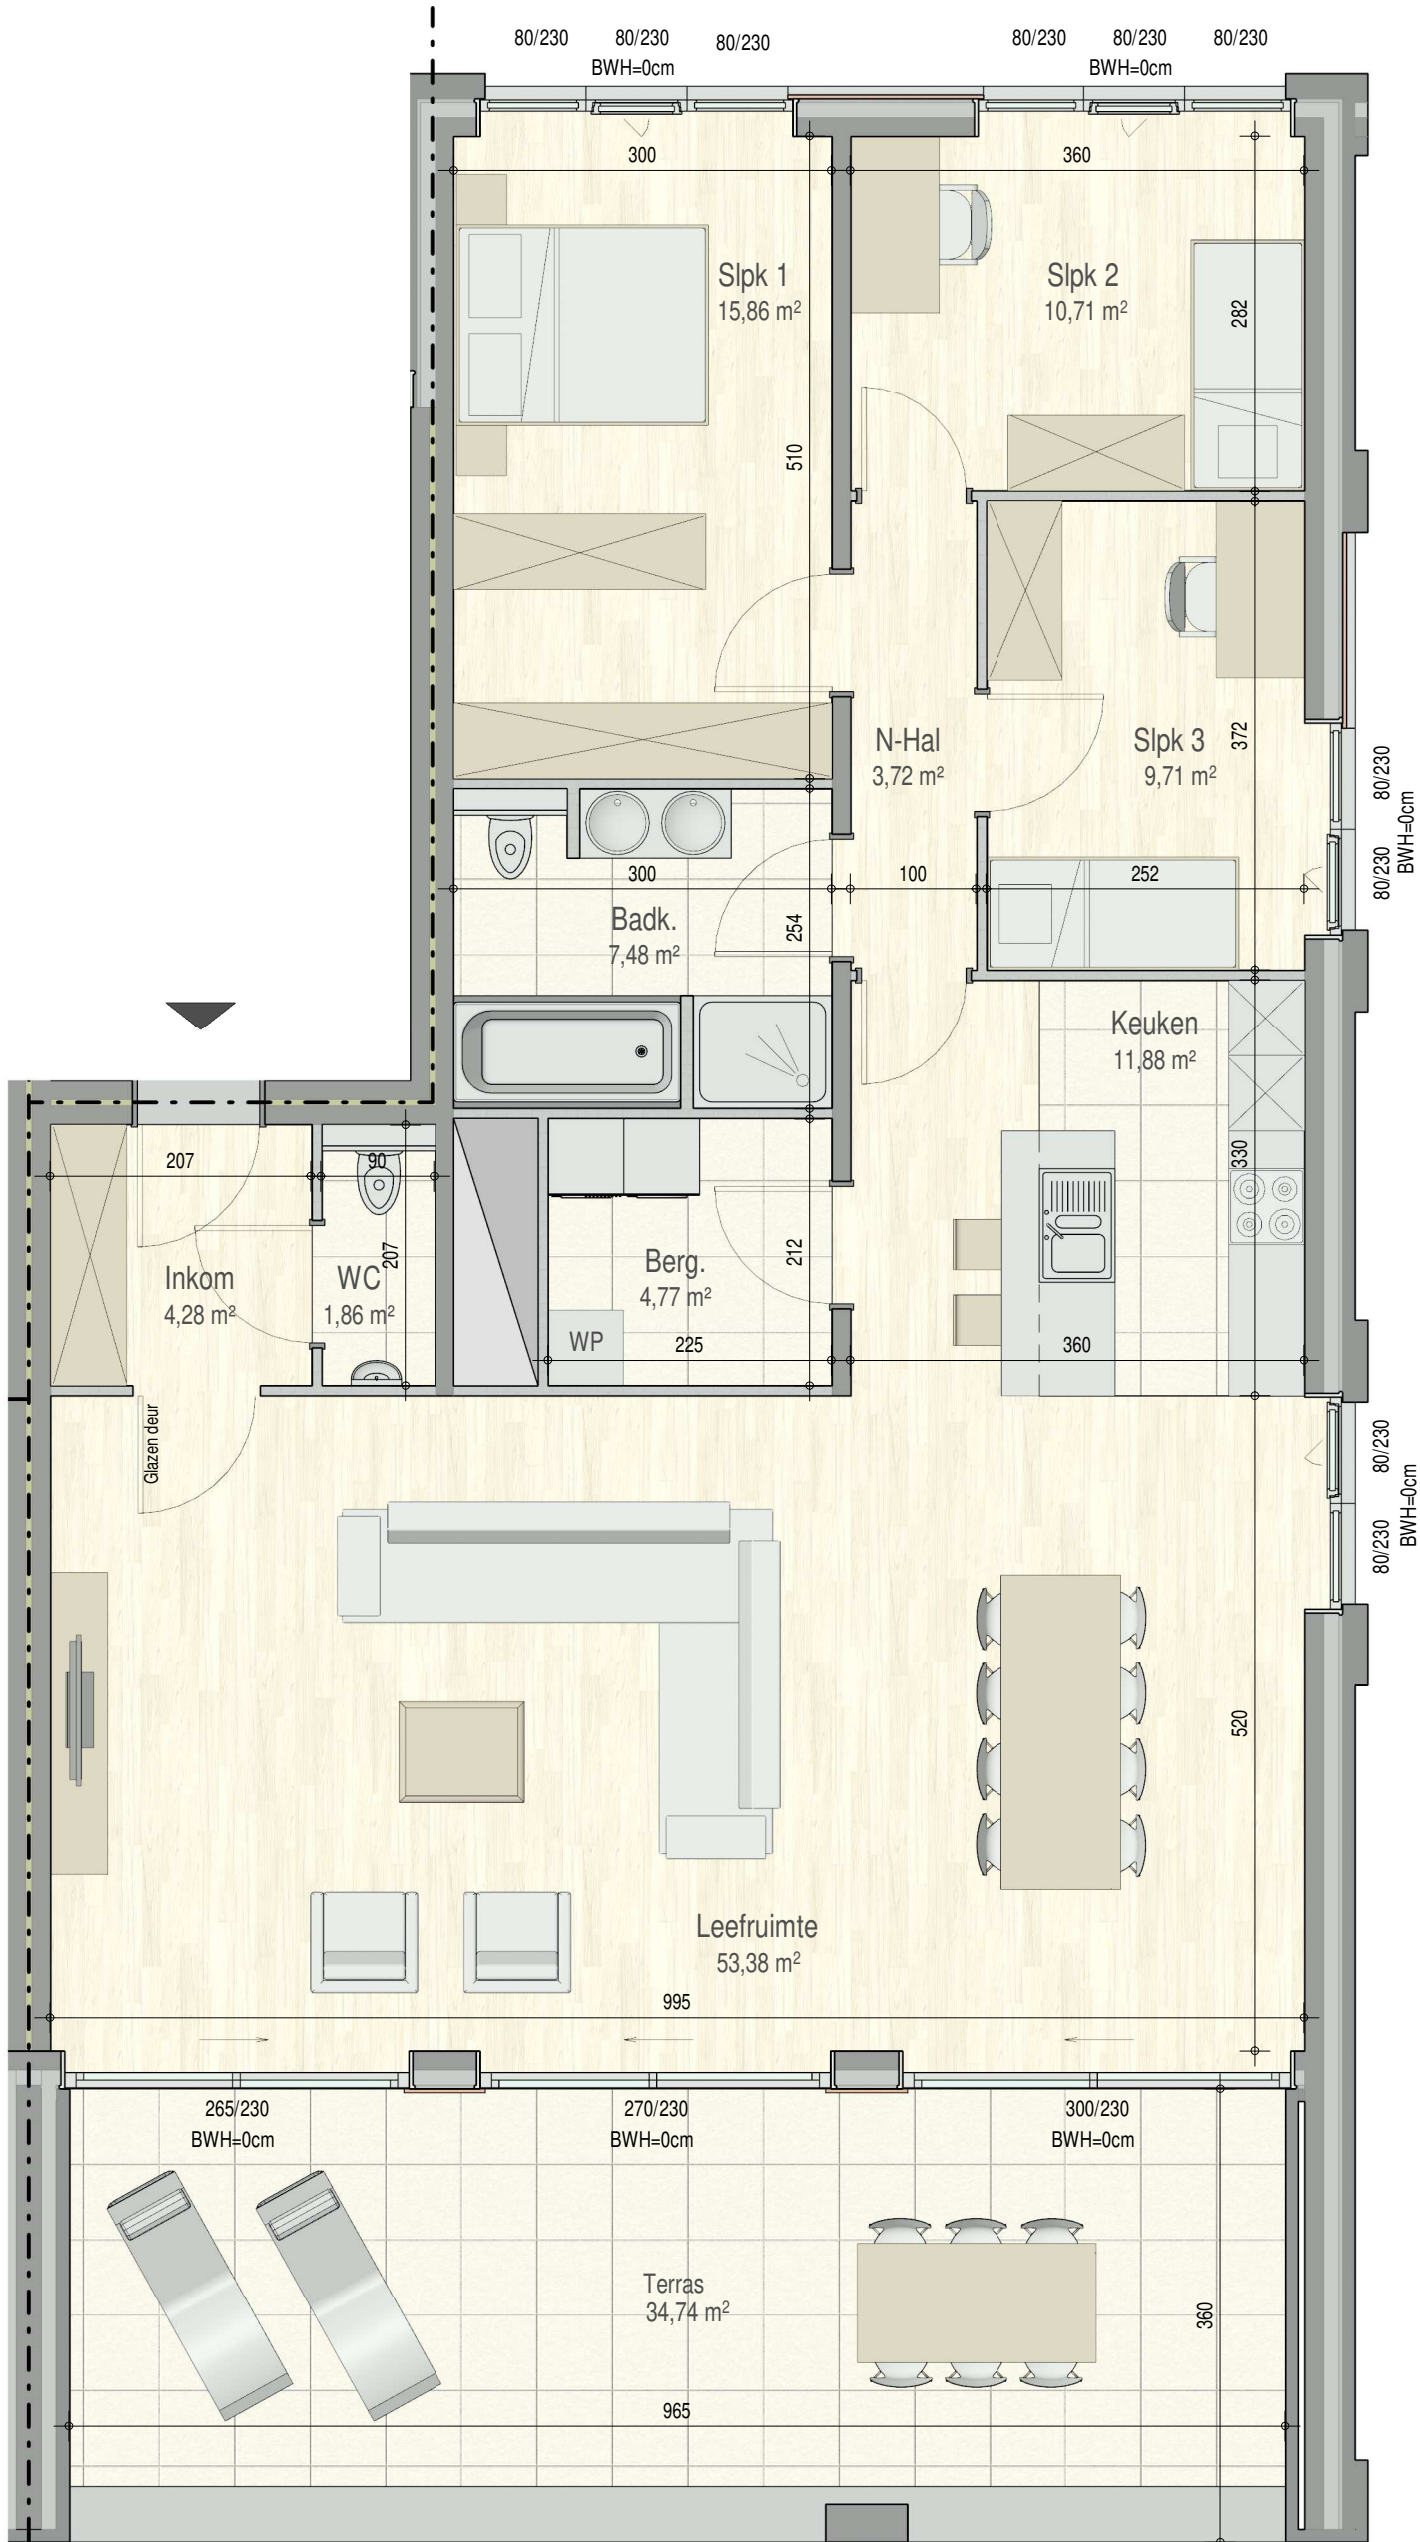

Residentie Woodland Park | Dendermondesteenweg 300

GELIJKVLOERS - app. 72198001

**A0.01
72198001**

opp. 145.70 m² + opp. terras: 34.74 m²
appartement: 3 slaapkamers

Dit is geen contractueel document. Alle meubels, toestellen en vloerbekleding zijn illustratief. De maatvoering op de plannen geeft bij benadering de werkelijke afmetingen aan. Afwijkingen op de maatvoering in de uitvoering is mogelijk.