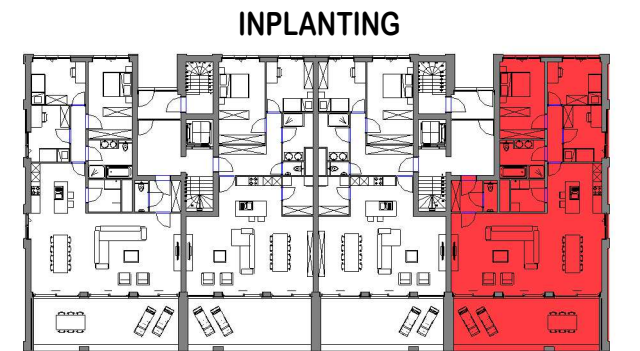

Residentie Woodland Park | Dendermondesteenweg 300

GELIJKVLOERS - app. 72198001

**A0.01
72198001**

opp. 145.70 m² + opp. terras: 34.74 m²
appartement: 3 slaapkamers

Dit is geen contractueel document. Alle meubels, toestellen en vloerbekleding zijn illustratief. De maatvoering op de plannen geeft bij benadering de werkelijke afmetingen aan. Afwijkingen op de maatvoering in de uitvoering is mogelijk.